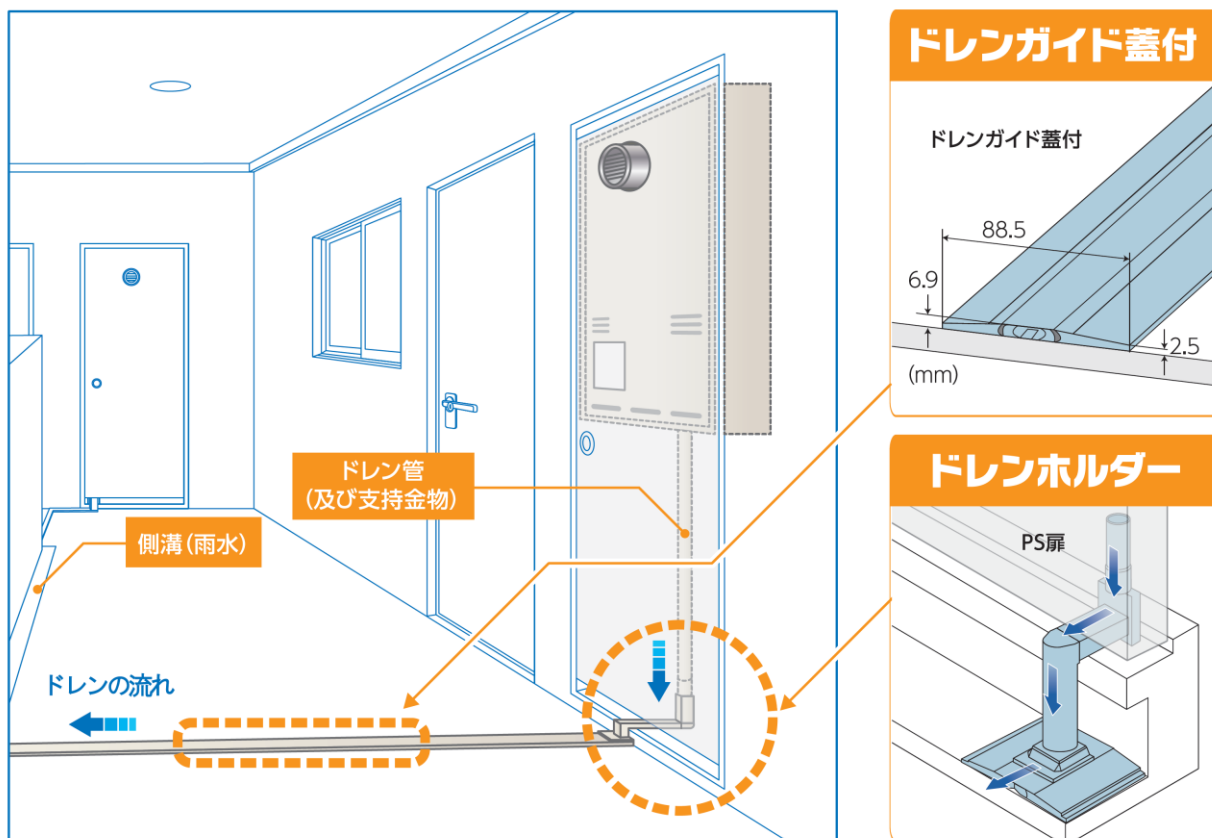

集合住宅向け“エコジョーズ”のドレン排水処理に最適！ ドレン排水用部材「ドレンガイド蓋付ドレンホルダー」新発売 ～「JECA FAIR 2016 第64回 電設工業展」に出展～

因幡電機産業株式会社(本社:大阪市西区、社長:守谷承弘)ではこの度、省エネ性に優れた高効率給湯器“エコジョーズ”を使用した際に排出されるドレン排水を簡単に処理できる最新部材「ドレンガイド蓋付ドレンホルダー」を大阪ガスと共同開発。2016年5月より集合住宅向けに販売を開始します。

簡単施工で低コストなドレン排水処理の新工法をご提案

“エコジョーズ”では、その構造上、燃焼運転時にドレン排水が発生します。集合住宅における排水処理工法として、下図のようなドレン排水用部材を設置し、ドレン排水を共用廊下の側溝(雨水)まで導く新方式をガス機器の施工業者等へ積極的に提案してまいります。 ※エコジョーズは東京ガスの登録商標です。

《プレスリリースに関するお問い合わせ先》

因幡電機産業株式会社 経営企画室: 犬伏

〒550-0012 大阪市西区立売堀四丁目11番14号 E-mail: pr@inaba.co.jp

Tel: 06-4391-1835 / Fax: 06-4391-1806 (受付時間: 平日 9:00 ~ 17:00)

《お客さまからのお問い合わせ先》 <http://www.abaniact.com/drain/>

生産事業部 営業開発部 担当: 倉田 Tel: 06-6618-1785 E-mail: eikai@inaba.co.jp

ドレンガイド で検索