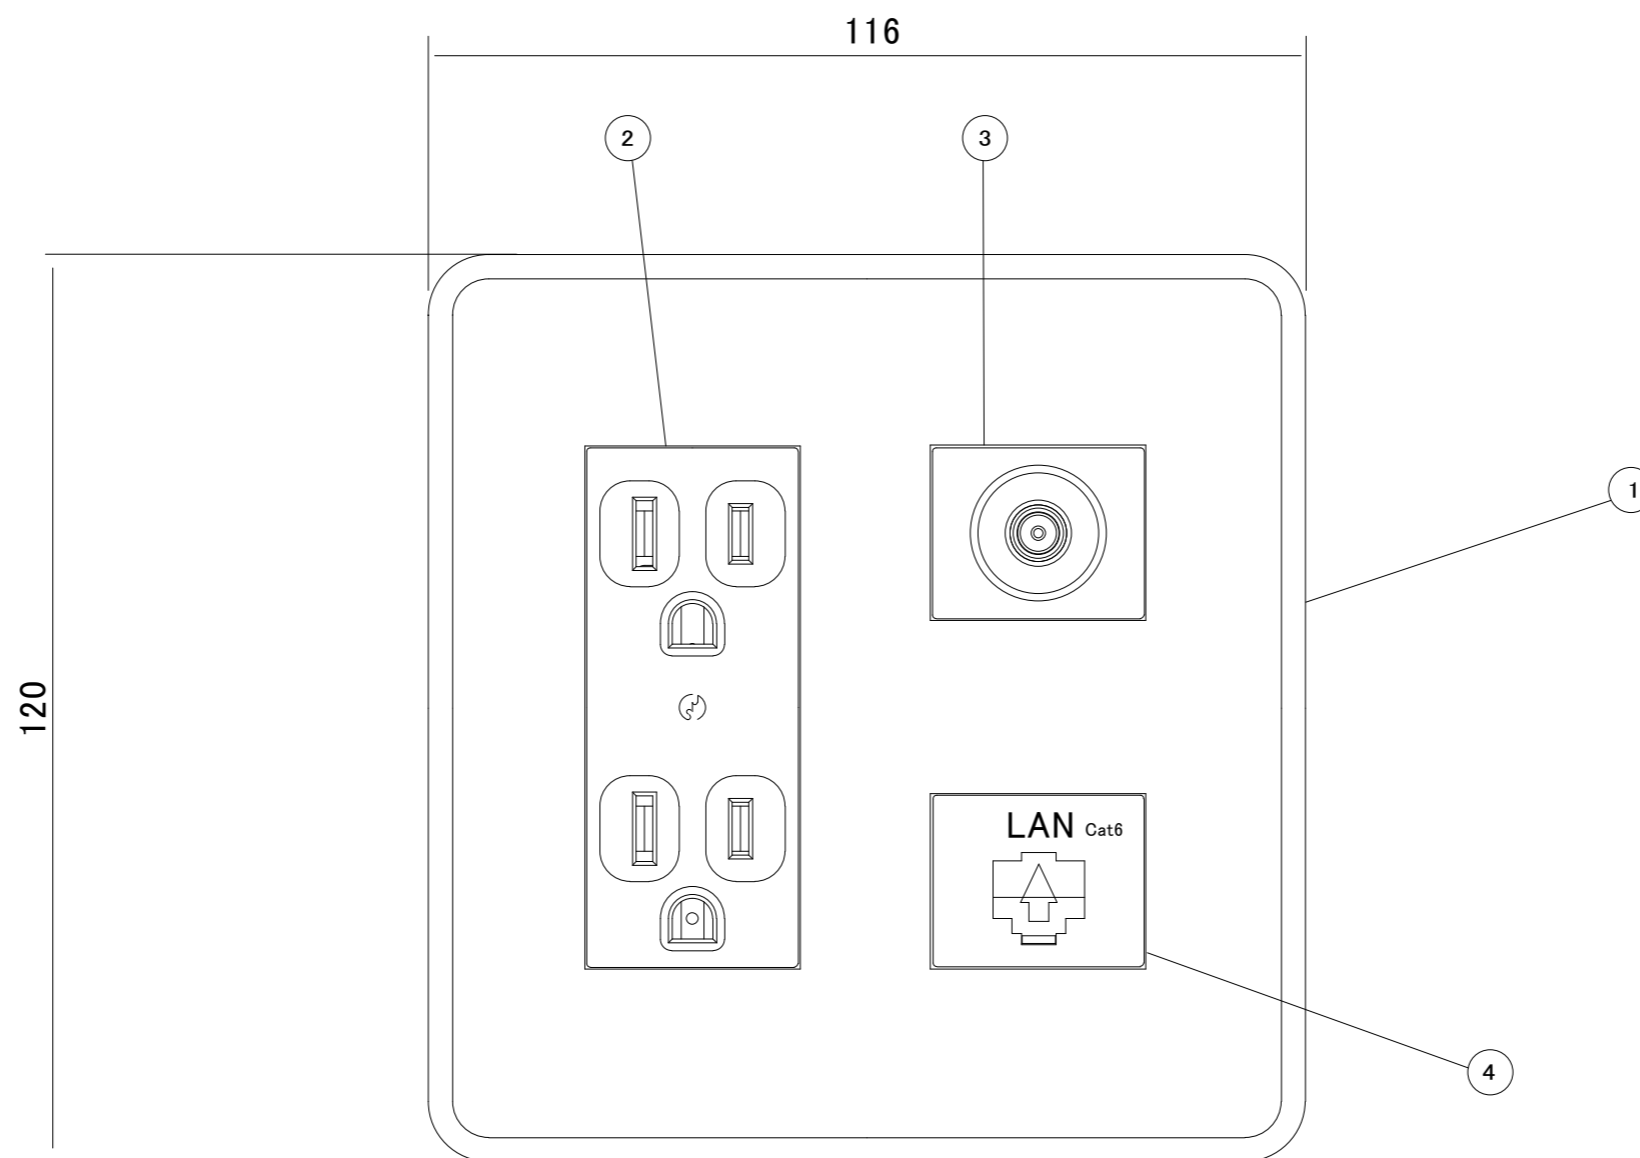

記号	内 容	担 当	審 査	承 認

④	LAN端子	ABS、他	ホワイト	1	Cat 6対応
③	TV端子	亜鉛ダイカスト、他	ホワイト	1	UV:BS:CS(110°):CATV対応
②	ダブルコンセント	ユリア、他	ホワイト	1	絶縁接地コンセント
①	プレート	ABS、他	ホワイト	1	
番号 NO.	部 品 名 PART'S NAME	材 質 MATERIALS	色 調 COLOR	数 量 QUANTITY	備 考 REMARKS

設計 DESIGNED	製図 DRAWN	検図 CHECKED	承認 APPROVED	品 名 NAME	情報コンセント AC6-22VL
野井	野井	小川	山下		
11.01.11	11.01.11	11.01.11	11.01.11	図 番 DRAWING NO.	P-1101-AC6-22VL
尺度 SCALE	Free	第三角法 3RD ANGLE PROJECTION			