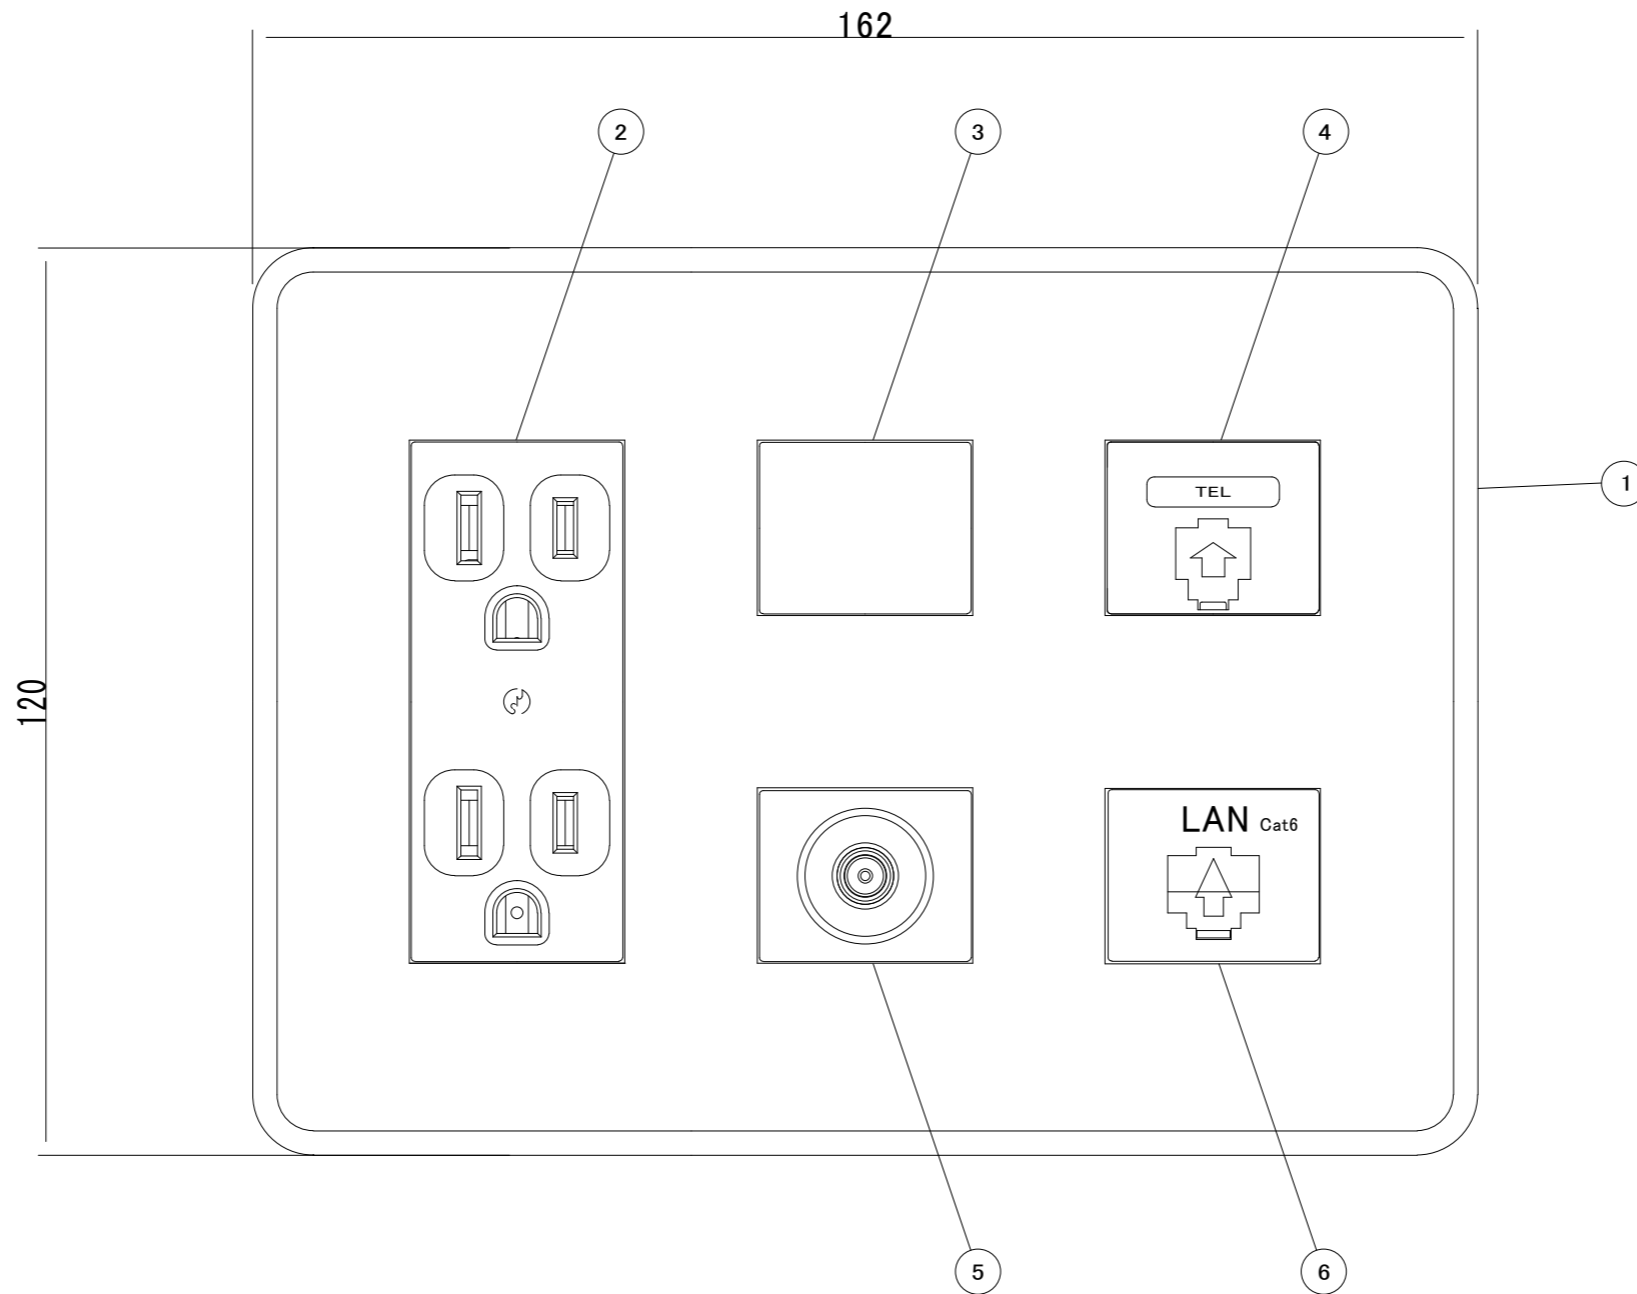

記号	内 容	担 当	審 査	承 認

⑥	LAN端子	ABS、他	ホワイト	1	Cat6対応
⑤	TV端子	亜鉛ダイカスト、他	ホワイト	1	UV:BS:CS(110°):CATV対応
④	モジュラーコンセント	ABS、他	ホワイト	1	6極2芯対応
③	ブランクチップ	ABS	ホワイト	1	
②	ダブルコンセント	ユリア、他	ホワイト	1	絶縁接地コンセント
①	プレート	ABS、他	ホワイト	1	
番号 NO.	部 品 名 PART'S NAME	材 質 MATERIALS	色 調 COLOR	数 量 QUANTITY	備 考 REMARKS

 因幡電機産業株式会社	設計 DESIGNED	製図 DRAWN	検図 CHECKED	承認 APPROVED	品 名 NAME	情報コンセント AC6-212VTL
	野井	野井	小川	山下		
	11.01.11	11.01.11	11.01.11	11.01.11		
尺度 SCALE	Free	第三角法 3RD ANGLE PROJECTION		図 番 DRAWING NO.	P-1101-AC6-212VTL	